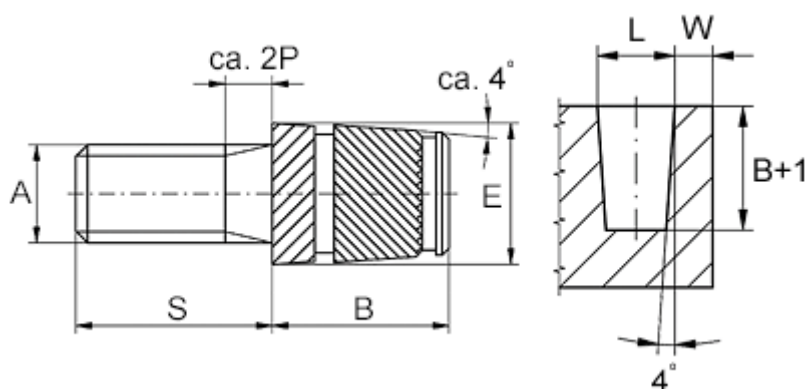

Varenummer: 12858100060840
Beskrivelse: KLEE-coil 858 100 060.840
M6 Messing

Mål

Anbefalet huldia. $W + 0,1$	= 8.5
Mindsteafstand til kant W	= 2.5
Monteringslængde B	= 10.0
Stiftlængde S	= 10
Udvendig diameter E	= 8.8
Udvendigt gevind A	= M6x1